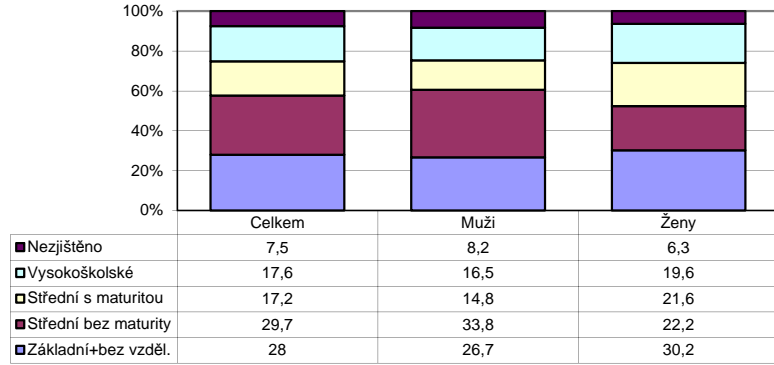

**Zaměstnaní cizinci v ČR podle dosaženého vzdělání
(k 30. 6. 2011)**

**Zaměstnaní cizinci podle dosaženého vzdělání
(vybraná státní občanství k 30. 6. 2011)**

**Zaměstnaní cizinci v ČR podle požadavku na vzdělání
(k 30. 6. 2011)**