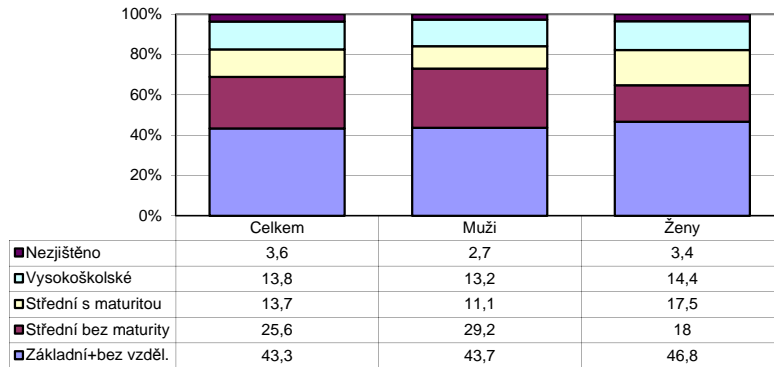

**Zaměstnaní cizinci v ČR podle dosaženého vzdělání
(k 30. 6. 2011)**

**Zaměstnaní cizinci podle dosaženého vzdělání
(vybraná státní občanství k 30. 6. 2011)**

**Zaměstnaní cizinci v ČR podle požadavku na vzdělání
(k 30. 6. 2011)**