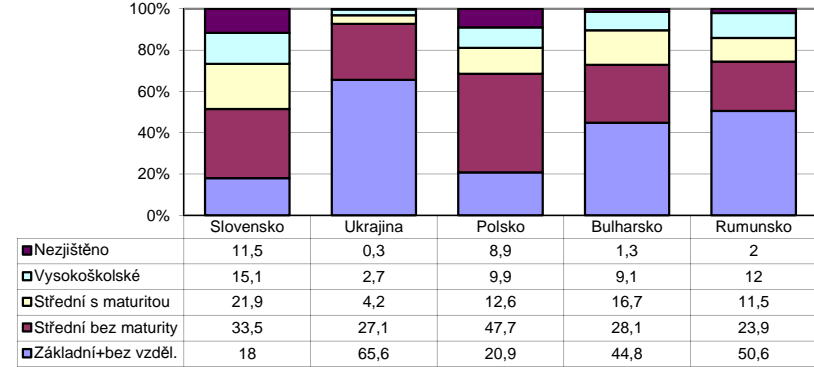

**Zaměstnaní cizinci v ČR podle dosaženého vzdělání
(k 30. 6. 2011)**

**Zaměstnaní cizinci podle dosaženého vzdělání
(vybraná státní občanství k 30. 6. 2011)**

**Zaměstnaní cizinci v ČR podle požadavku na vzdělání
(k 30. 6. 2011)**