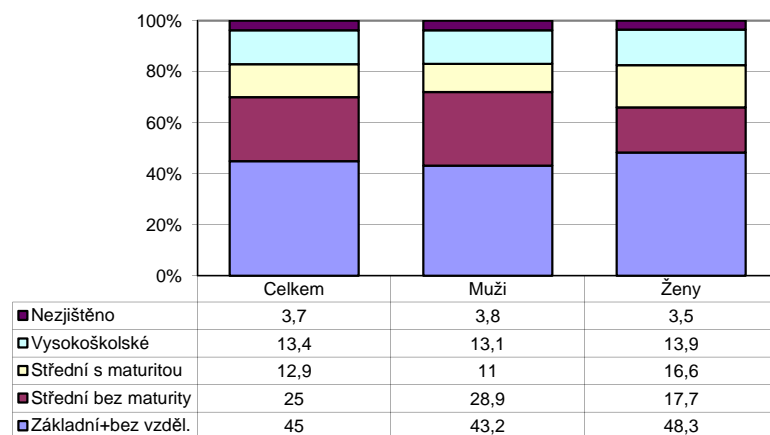

Zaměstnaní cizinci v ČR podle dosaženého vzdělání
(k 31.12.2010)

Zaměstnaní cizinci podle dosaženého vzdělání
(vybraná státní občanství k 31.12.2010)

Zaměstnaní cizinci v ČR podle požadavku na vzdělání
(k 31.12.2010)