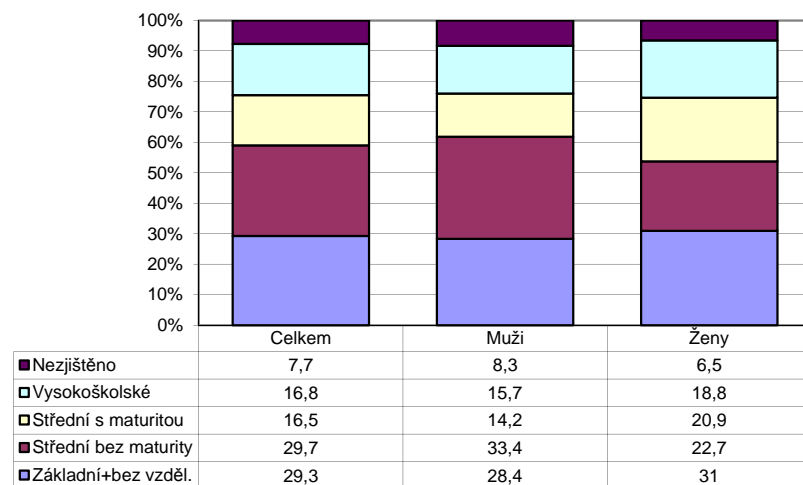

Zaměstnaní cizinci v ČR podle dosaženého vzdělání
(k 31.12.2010)

Zaměstnaní cizinci podle dosaženého vzdělání
(vybraná státní občanství k 31.12.2010)

Zaměstnaní cizinci v ČR podle požadavku na vzdělání
(k 31.12.2010)