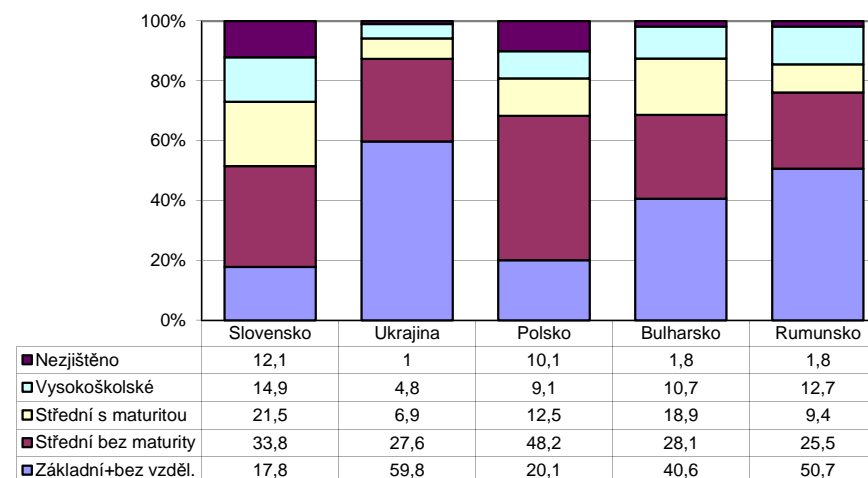

Zaměstnaní cizinci v ČR podle dosaženého vzdělání
(k 31.12.2010)

Zaměstnaní cizinci podle dosaženého vzdělání
(vybraná státní občanství k 31.12.2010)

Zaměstnaní cizinci v ČR podle požadavku na vzdělání
(k 31.12.2010)