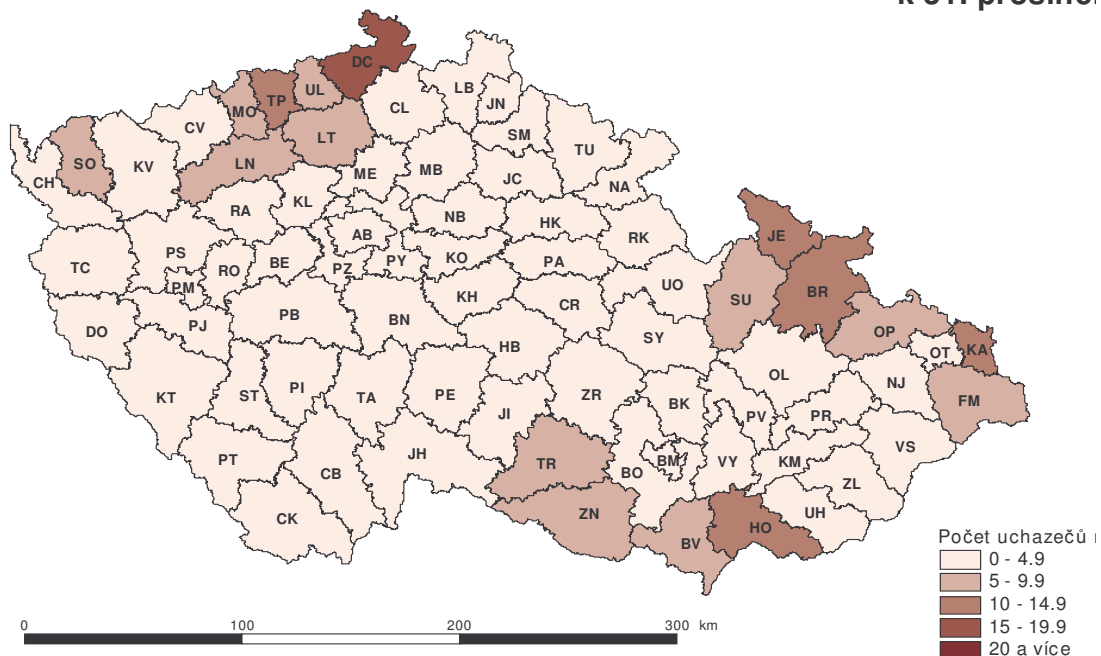

### Míra nezaměstnanosti v okresech České republiky k 31. prosinci 2012

### MÍRA NEZAMĚŠTNANOSTI V OKRESECH ČESKÉ REPUBLIKY k 31. prosinci 2012

### Počet uchazečů o zaměstnání na 1 volné pracovní místo v okresech České republiky k 31. prosinci