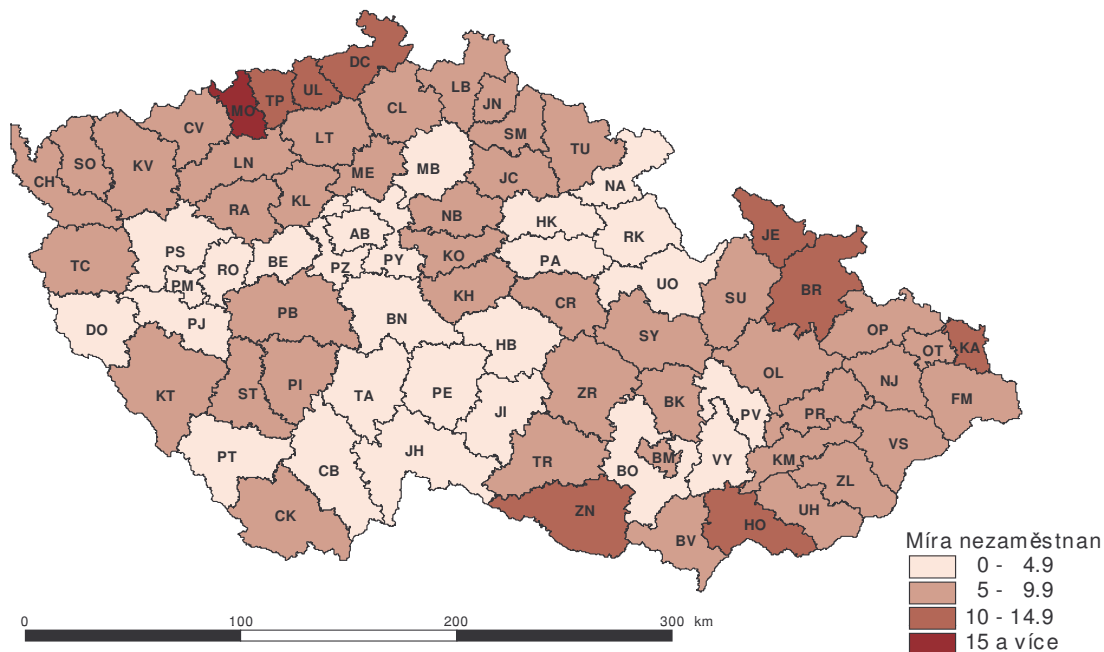

### Míra nezaměstnanosti v okresech České republiky k 31. prosinci 2012

### MÍRA NEZAMĚŠTNANOSTI V OKRESECH ČESKÉ REPUBLIKY k 31. prosinci 2012

### Počet uchazečů o zaměstnání na 1 volné pracovní místo v okresech České republiky k 31. prosinci