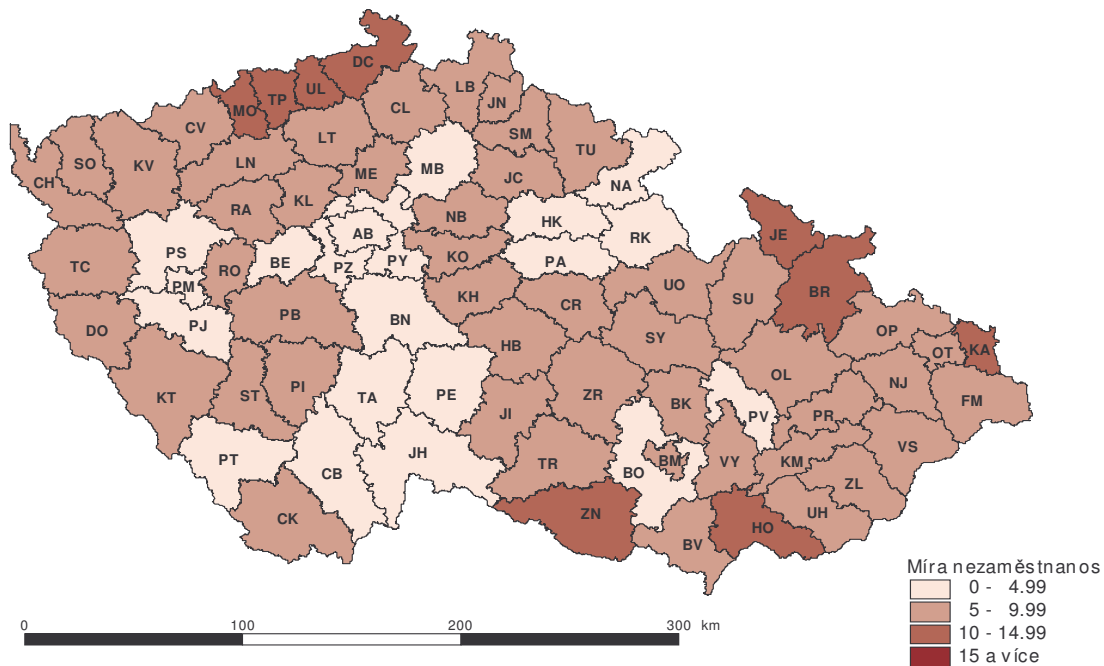

### Míra nezaměstnanosti v okresech České republiky k 31. prosinci 2012

### MÍRA NEZAMĚŠTNANOSTI V OKRESECH ČESKÉ REPUBLIKY k 31. prosinci 2012

### Počet uchazečů o zaměstnání na 1 volné pracovní místo v okresech České republiky k 31. prosinci