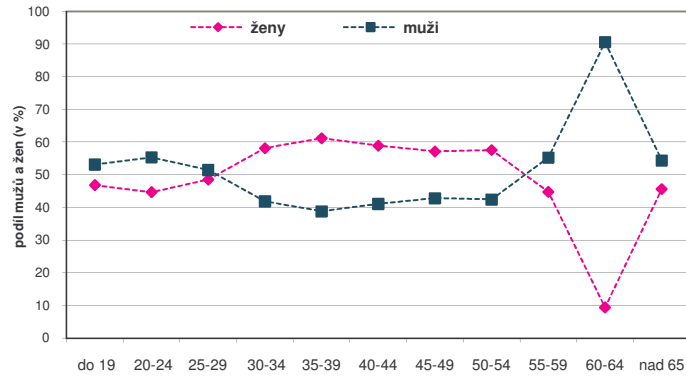

Uchazeči o zaměstnání v členění podle pohlaví

Zastoupení žen a mužů v jednotlivých věkových kategoriích k 31. 12. 2008

Zastoupení mužů a žen v evidenci ÚP podle délky nezaměstnanosti k 31. 12. 2008

Podíl žen a mužů na celkovém počtu nezaměstnaných v roce 2008

Podíl žen a mužů v jednotlivých vzdělanostních kategoriích k 31. 12. 2008

Zastoupení žen a mužů ve skupinách podle výše PwN k 31. 12. 2008