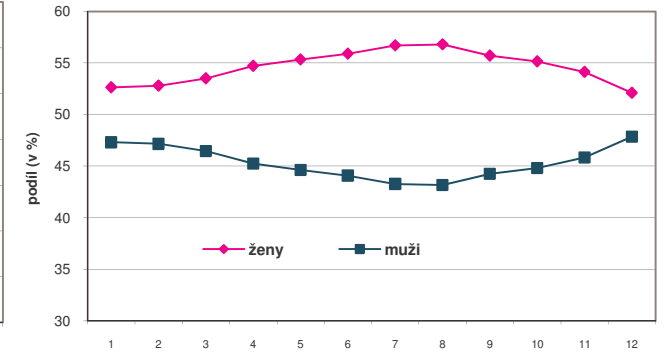

Uchazeči o zaměstnání v členění podle pohlaví

Zastoupení žen a mužů v jednotlivých věkových kategoriích k 31. 12. 2008

Zastoupení mužů a žen v evidenci ÚP podle délky nezaměstnanosti k 31. 12. 2008

Podíl žen a mužů na celkovém počtu nezaměstnaných v roce 2008