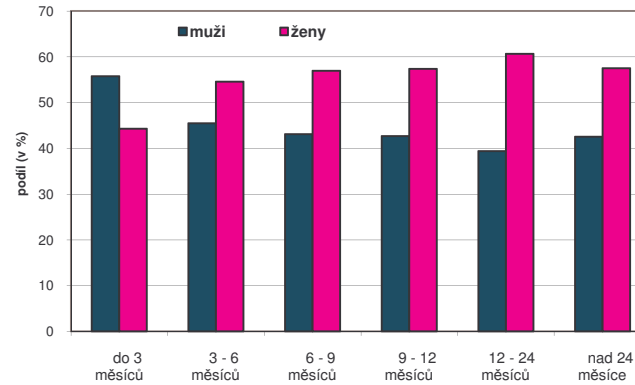

Uchazeči o zaměstnání v členění podle pohlaví

Zastoupení žen a mužů v jednotlivých věkových kategoriích k 31. 12. 2008

Zastoupení mužů a žen v evidenci ÚP podle délky nezaměstnanosti k 31. 12. 2008

Podíl žen a mužů na celkovém počtu nezaměstnaných v roce 2008