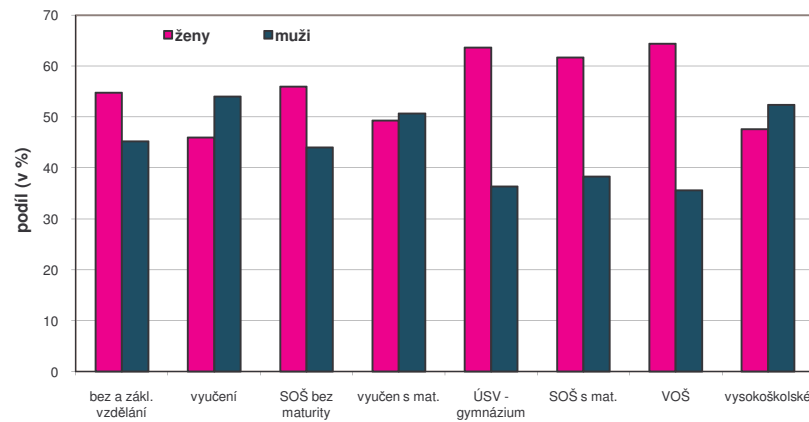

Podíl žen a mužů v jednotlivých vzdělanostních kategoriích k 31. 12. 2008