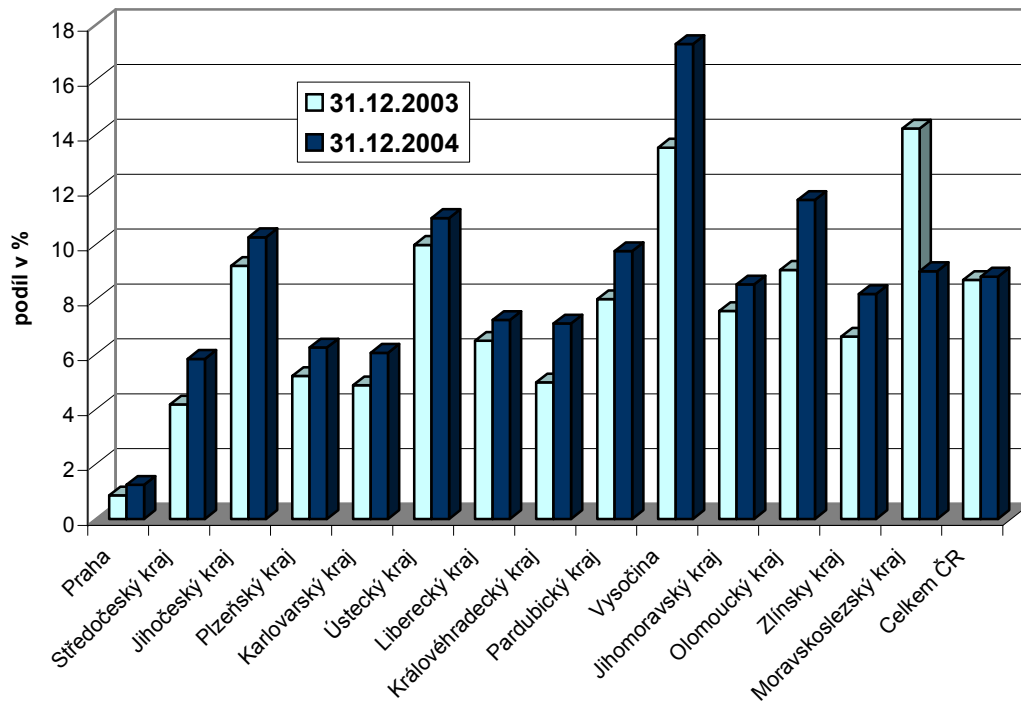

Podíl uchazečů o zaměstnání zařazených do programů APZ na nezaměstnaných celkem v letech 2003 a 2004

Uchazeči umístění na vytvořená místa a zařazení do rekvalifikací v letech 2003 a 2004