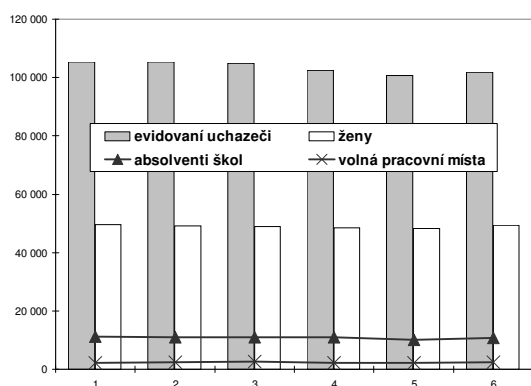

Moravskoslezský kraj

Vývoj na trhu práce v roce 2003

měsíc	evidování uchazeči na konci sled. měs.				počet osob pobírajících příspěvek	míra nezam. v %	nové hlášení uchazeči	vyřazení uchazeči	volná pracovní místa	nezam. na 1 volné prac. místo
	celkem	ženy	absolventi škol a mladiství	občané se ZPS						
1	105 196	49 510	11 167	12 923	29 984	16,5	10 830	6 848	2 158	48,7
2	105 314	49 215	11 075	13 001	29 556	16,5	6 494	6 376	2 499	42,1
3	104 877	49 022	11 078	13 072	27 315	16,4	6 671	7 108	2 543	41,2
4	102 495	48 450	11 005	13 014	25 929	16,1	6 790	9 172	2 282	44,9
5	100 634	48 209	10 133	12 993	24 709	15,9	5 969	7 830	2 281	44,1
6	101 725	49 295	10 643	13 068	26 142	16,1	8 268	7 177	2 358	43,1

Evidování uchazeči a volná pracovní místa

Nové hlášení a vyřazení uchazeči

Struktura nezaměstnanosti v roce 2003

stav na konci čtvrtletí	celkový počet evidovaných uchazečů	Věková struktura nezaměstnaných				Délka nezaměstnanosti				
		do 19 let	20 - 34 let	35 - 49 let	nad 50 let	do 3 měsíců	3 - 6 měsíců	6 - 9 měsíců	9 - 12 měsíců	nad 12 měsíců
I.	104 877	6 367	43 136	34 781	20 593	20 597	13 155	12 865	9 593	48 667
II.	101 725	6 378	41 086	33 435	20 826	16 578	14 467	10 475	11 090	49 115
III.										
IV.										
stav na konci čtvrtletí	Struktura nezaměstnaných podle vzdělání									
	uchazeči celkem	bez vzděl.+ neúpl.zák.vzd.	zákl. vzdělání	vyučení	střední bez mat.	vyučení s mat.	ÚSV	ÚSO	vyšší odborné vzdělání	bakal.+ VŠ
I.	104 877	242	33 109	45 052	3 387	4 575	3 265	12 226	406	2 615
II.	101 725	226	32 384	42 451	3 279	4 404	3 315	12 234	378	3 054
III.										
IV.										
stav na konci čtvrtletí	Struktura volných pracovních míst podle vzdělání									
	VPM celkem	bez vzděl.+ neúpl.zák.vzd.	zákl. vzdělání	vyučení	střední bez mat.	vyučení s mat.	ÚSV	ÚSO	vyšší odborné vzdělání	bakal.+ VŠ
I.	2 543	49	345	1 481	38	34	7	379	0	210
II.	2 358	1	265	1 393	36	34	9	357	1	262
III.										
IV.										