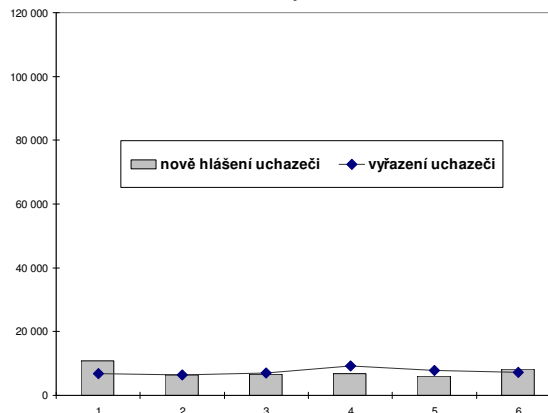

Moravskoslezský kraj

Vývoj na trhu práce v roce 2003

měsíc	evidování uchazeči na konci sled. měs.				počet osob pobírajících příspěvek	míra nezam. v %	nové hlášení uchazeči	vyřazení uchazeči	volná pracovní místa	nezam. na 1 volné prac. místo
	celkem	ženy	absolventi škol a mladiství	občané se ZPS						
1	105 196	49 510	11 167	12 923	29 984	16,5	10 830	6 848	2 158	48,7
2	105 314	49 215	11 075	13 001	29 556	16,5	6 494	6 376	2 499	42,1
3	104 877	49 022	11 078	13 072	27 315	16,4	6 671	7 108	2 543	41,2
4	102 495	48 450	11 005	13 014	25 929	16,1	6 790	9 172	2 282	44,9
5	100 634	48 209	10 133	12 993	24 709	15,9	5 969	7 830	2 281	44,1
6	101 725	49 295	10 643	13 068	26 142	16,1	8 268	7 177	2 358	43,1

Evidování uchazeči a volná pracovní místa

Nové hlášení a vyřazení uchazeči

Struktura nezaměstnanosti v roce 2003

stav na konci čtvrtletí	celkový počet evidovaných uchazečů	Věková struktura nezaměstnaných				Délka nezaměstnanosti				
		do 19 let	20 - 34 let	35 - 49 let	nad 50 let	do 3 měsíců	3 - 6 měsíců	6 - 9 měsíců	9 - 12 měsíců	nad 12 měsíců
I.	104 877	6 367	43 136	34 781	20 593	20 597	13 155	12 865	9 593	48 667
II.	101 725	6 378	41 086	33 435	20 826	16 578	14 467	10 475	11 090	49 115
III.										
IV.										
stav na konci čtvrtletí	Struktura nezaměstnaných podle vzdělání									
	uchazeči celkem	bez vzděl.+ neúpl.zák.vzd.	zákl. vzdělání	vyučení	střední bez mat.	vyučení s mat.	ÚSV	ÚSO	vyšší odborné vzdělání	bakal.+ VŠ
I.	104 877	242	33 109	45 052	3 387	4 575	3 265	12 226	406	2 615
II.	101 725	226	32 384	42 451	3 279	4 404	3 315	12 234	378	3 054
III.										
IV.										
stav na konci čtvrtletí	Struktura volných pracovních míst podle vzdělání									
	VPM celkem	bez vzděl.+ neúpl.zák.vzd.	zákl. vzdělání	vyučení	střední bez mat.	vyučení s mat.	ÚSV	ÚSO	vyšší odborné vzdělání	bakal.+ VŠ
I.	2 543	49	345	1 481	38	34	7	379	0	210
II.	2 358	1	265	1 393	36	34	9	357	1	262
III.										
IV.										