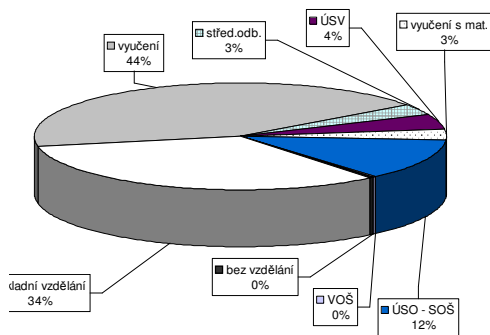

Moravskoslezský kraj

Vývoj na trhu práce v roce 2003

měsíc	evidování uchazeči na konci sled. měs.				počet osob pobírajících příspěvek	míra nezam. v %	nové hlášení uchazeči	vyřazení uchazeči	volná pracovní místa	nezam. na 1 volné prac. místo
	celkem	ženy	absolventi škol a mladiství	občané se ZPS						
1	105 196	49 510	11 167	12 923	29 984	16,5	10 830	6 848	2 158	48,7
2	105 314	49 215	11 075	13 001	29 556	16,5	6 494	6 376	2 499	42,1
3	104 877	49 022	11 078	13 072	27 315	16,4	6 671	7 108	2 543	41,2
4	102 495	48 450	11 005	13 014	25 929	16,1	6 790	9 172	2 282	44,9
5	100 634	48 209	10 133	12 993	24 709	15,9	5 969	7 830	2 281	44,1
6	101 725	49 295	10 643	13 068	26 142	16,1	8 268	7 177	2 358	43,1

Evidování uchazeči a volná pracovní místa

Nové hlášení a vyřazení uchazeči

Struktura nezaměstnanosti v roce 2003

stav na konci čtvrtletí	celkový počet evidovaných uchazečů	Věková struktura nezaměstnaných				Délka nezaměstnanosti				
		do 19 let	20 - 34 let	35 - 49 let	nad 50 let	do 3 měsíců	3 - 6 měsíců	6 - 9 měsíců	9 - 12 měsíců	nad 12 měsíců
I.	104 877	6 367	43 136	34 781	20 593	20 597	13 155	12 865	9 593	48 667
II.	101 725	6 378	41 086	33 435	20 826	16 578	14 467	10 475	11 090	49 115
III.										
IV.										
stav na konci čtvrtletí	Struktura nezaměstnaných podle vzdělání									
	uchazeči celkem	bez vzděl.+ neúpl.zák.vzd.	zákl. vzdělání	vyučení	střední bez mat.	vyučení s mat.	ÚSV	ÚSO	vyšší odborné vzdělání	bakal.+ VŠ
I.	104 877	242	33 109	45 052	3 387	4 575	3 265	12 226	406	2 615
II.	101 725	226	32 384	42 451	3 279	4 404	3 315	12 234	378	3 054
III.										
IV.										
stav na konci čtvrtletí	Struktura volných pracovních míst podle vzdělání									
	VPM celkem	bez vzděl.+ neúpl.zák.vzd.	zákl. vzdělání	vyučení	střední bez mat.	vyučení s mat.	ÚSV	ÚSO	vyšší odborné vzdělání	bakal.+ VŠ
I.	2 543	49	345	1 481	38	34	7	379	0	210
II.	2 358	1	265	1 393	36	34	9	357	1	262
III.										
IV.										

Struktura nezaměstnaných podle vzdělání

Struktura VPM podle vzdělání