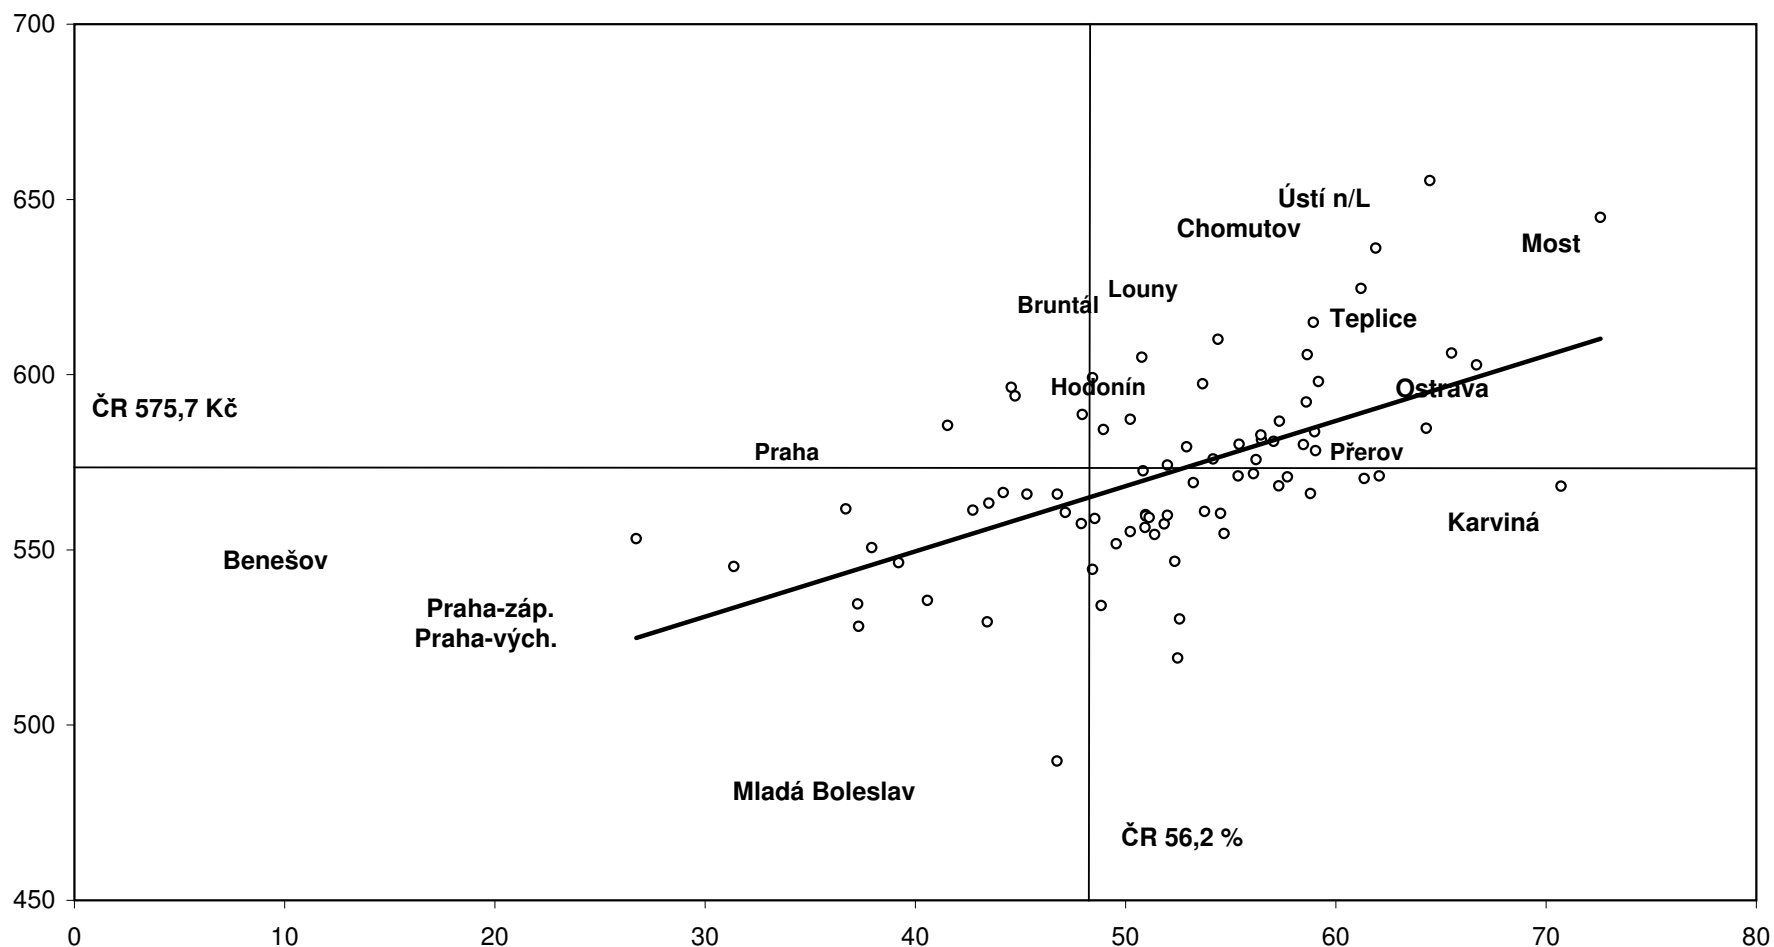

## Vztah mezi dávkami SSP závislými na příjmu \*) a podílem uchazečů nezaměstnaných déle než 6 měsíců

Zdroj dat: nezaměstnanost SSZ MPSV, dávky SSP odbor 62 MPSV, prosinec 2000, obyvatelstvo - ČSÚ, leden-září 1999