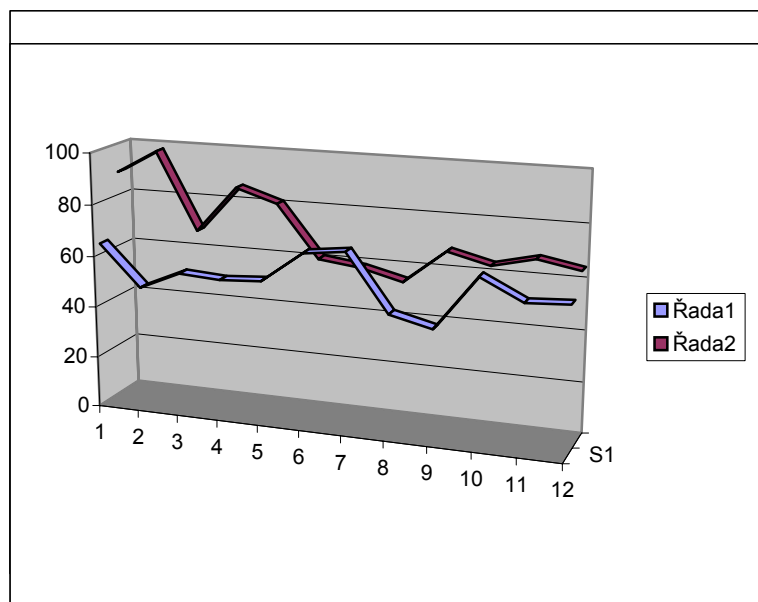

Vykázání v ČR 2007 / 2008													Bílý kruh bezpečí o.s. - 2008	
rok	I.	II.	III.	IV.	V.	VI.	VII.	VIII.	IX.	X.	XI.	XII.	celkem	průměr
2008	64	48	55	54	55	67	69	47	43	64	56	57	679	56
2007	89	98	68	86	81	61	59	55	68	64	68	65	862	72
	-25	-50	-13	-32	-26	6	10	-8	-25	0	-12	-8		

Vykazání/ Zákaz vstupu

Srovnání 2007 a 2008